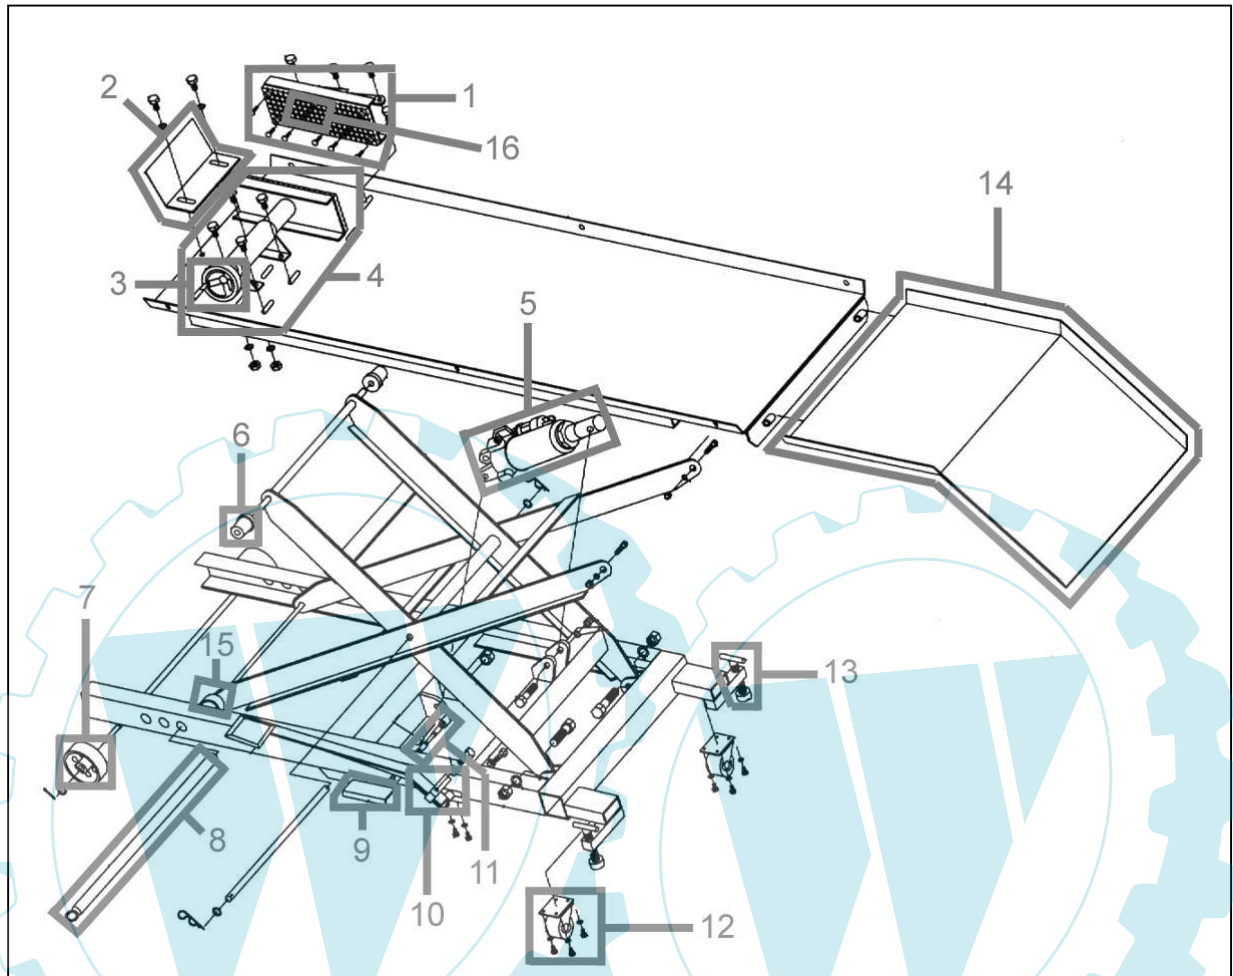

24332

24332

Pos.-Nr.	Ersatzteil-Nr.	Bezeichnung	Pos.-Nr.	Ersatzteil-Nr.	Bezeichnung
001	24332-01001	Klemmbacke	011	24332-01011	Ablassgestänge
002	24332-01002	Stopplatte	012	24332-01012	Lenkrolle
003	24332-01003	Kurbel kpl.	013	24332-01013	Feststellschraube kpl.
004	24332-01004	Spannbacke kpl.	014	24332-01014	Auffahrrampe
005	24332-01005	Zylinder	015	24332-01015	Rolle unten
006	24332-01006	Rolle oben	016	24332-01016	Gummibacke
007	24332-01007	Rad	o.Abb.	24315-01017	Befestigungsglasche
008	24332-01008	Achse	o.Abb.	24332-01018	Schraubensatz
009	24332-01009	Ablasspedal	o.Abb.	24315-01020	Sicherung Rad
010	24332-01010	Hebepedal			